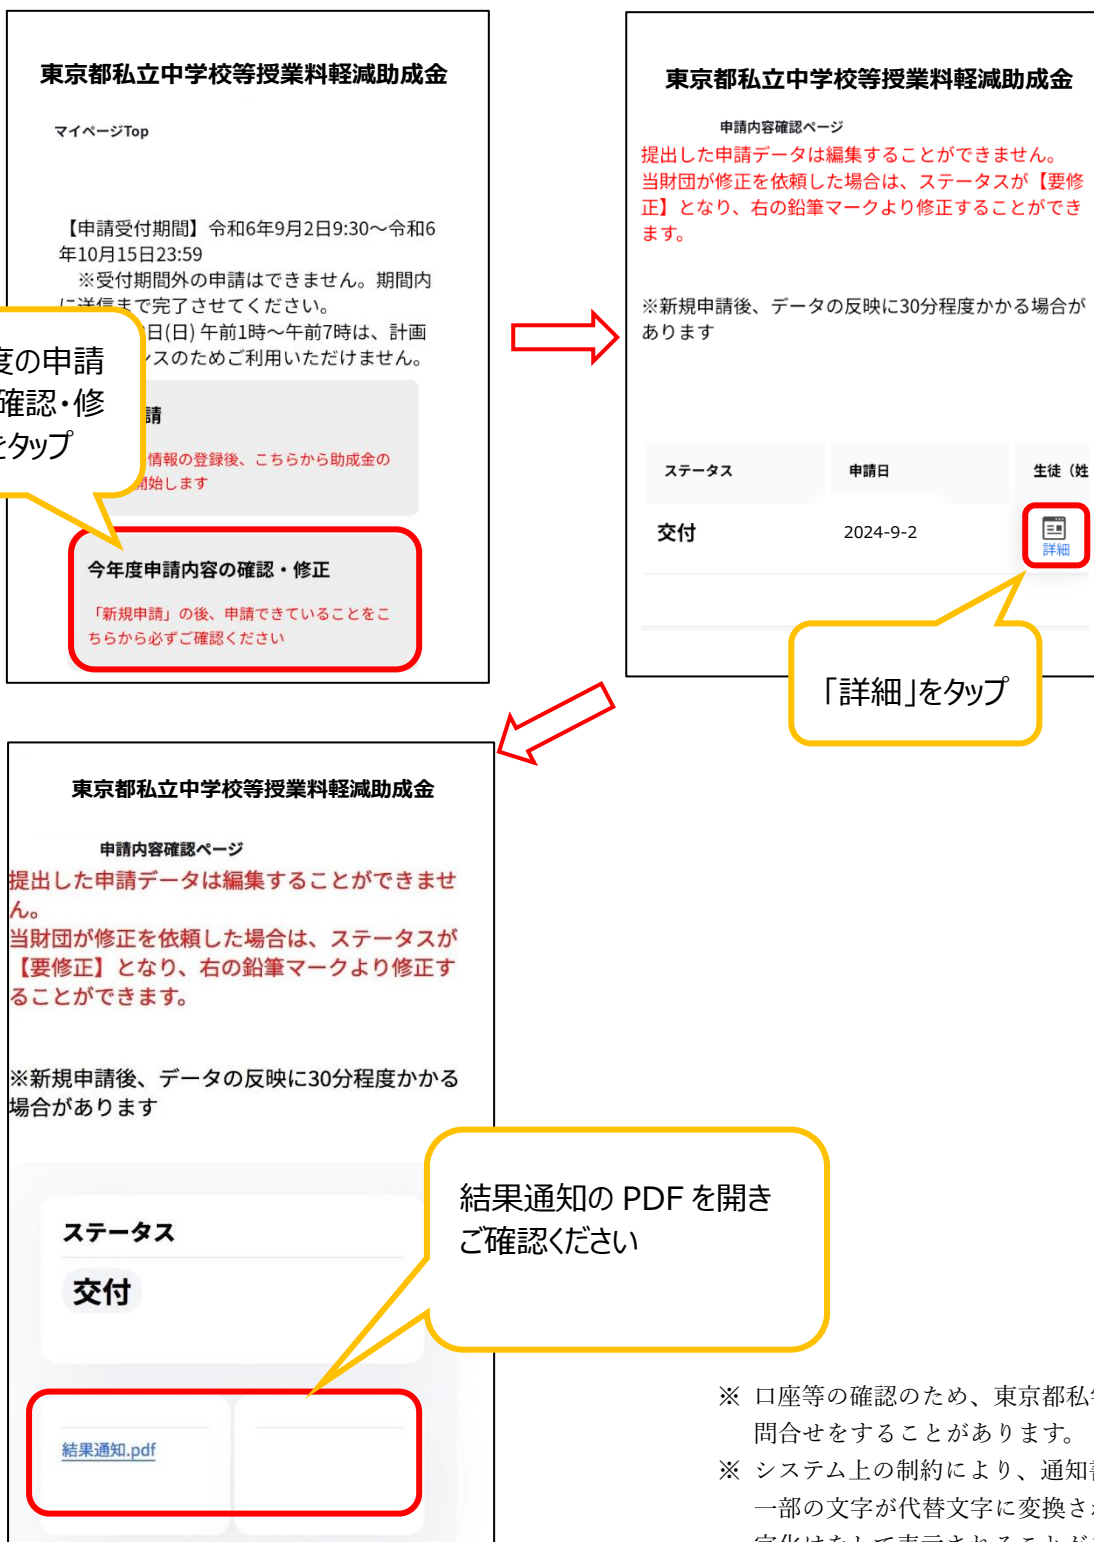

審査結果の確認方法

- ※ 口座等の確認のため、東京都私学財団から問合せをすることがあります。
- ※ システム上の制約により、通知書において一部の文字が代替文字に変換されたり、文字化けをして表示されることがありますが、ご容赦ください。